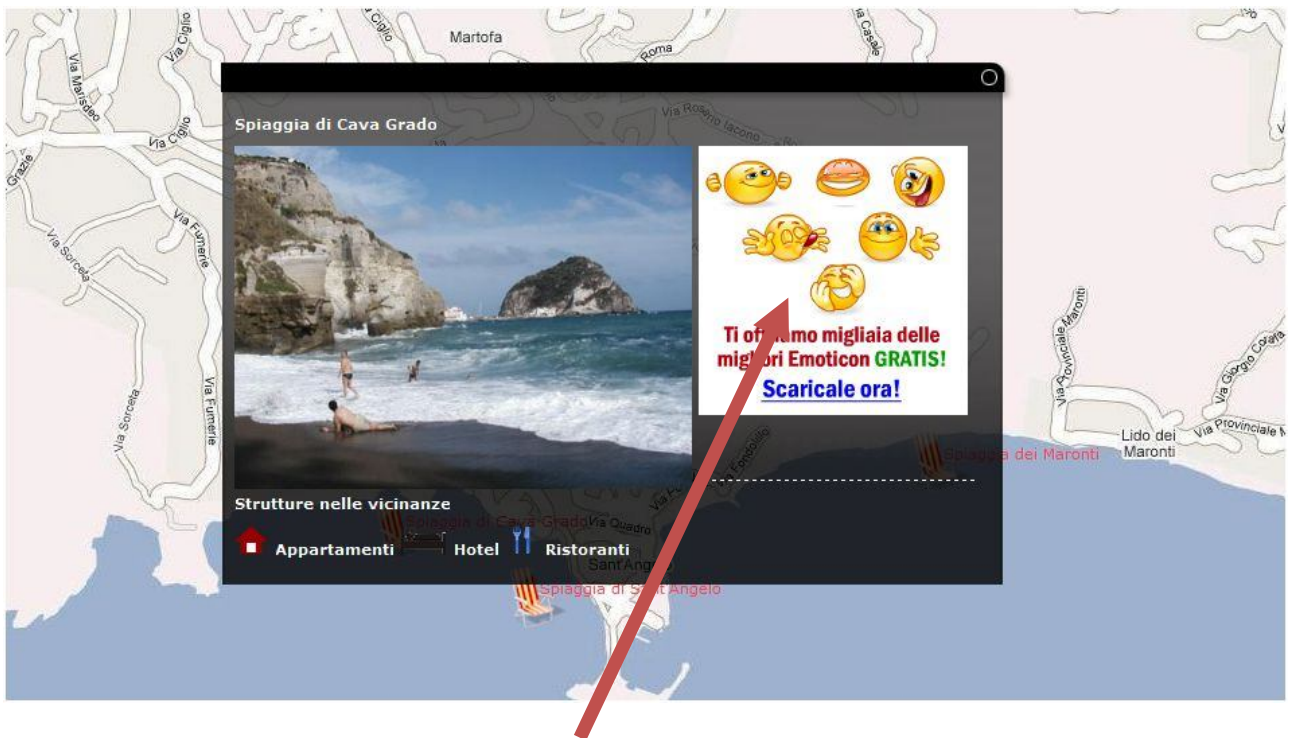

Banner pubblicitario (cod.:284553):

Il banner verrà esposto nelle schede itinerario con la garanzia di almeno 1000 clic unici. Inoltre usufruirete di tante iniziative commerciali(newsletter, iniziative a premi, sponsorizzazione su cartoline virtuali)

COSTO: solo 60€ all'anno

Scheda struttura su mappa + accesso live chat con i visitatori del sito (cod.: 7173)

Un innovativo sistema marketing, itinerischia.it ti offre la possibilità di avere un contatto diretto con i visitatori del sito. Potrai proporre suggerimenti, offerte commerciali e dare informazioni utili ai visitatori tramite una chat collegata al sito.

Prendi per mano il turista ed accompagnalo alla scoperta degli itinerari dell'isola d'Ischia in più accresci il marketing della tua struttura. Si creerà un rapporto di confidenza con il visitatore con il conseguente accrescimento del tuo business. Inoltre usufruirete di tante iniziative commerciali(newsletter, iniziative a premi, sponsorizzazione su cartoline virtuali)